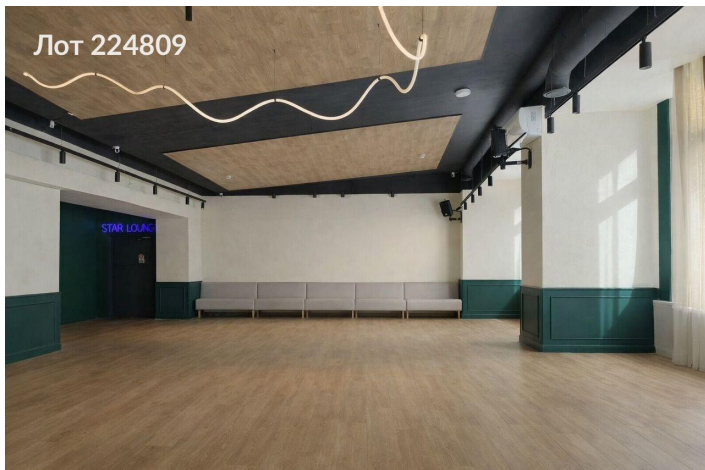

Лот 224809

Лот 224809

Лот 224809