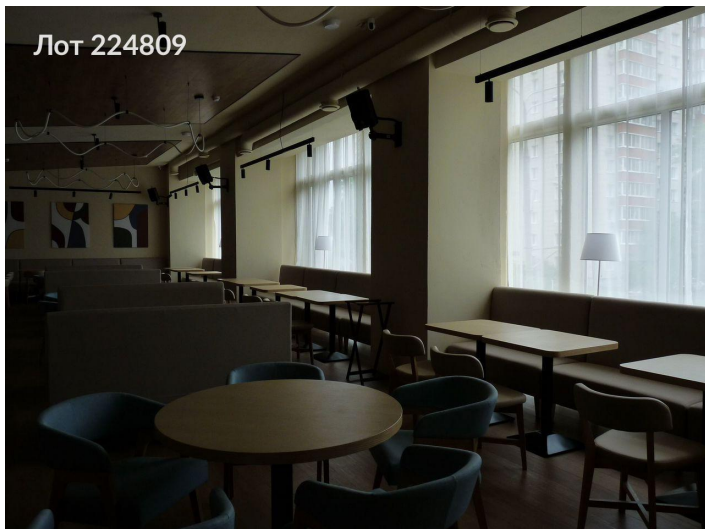

Лот 224809

Лот 224809